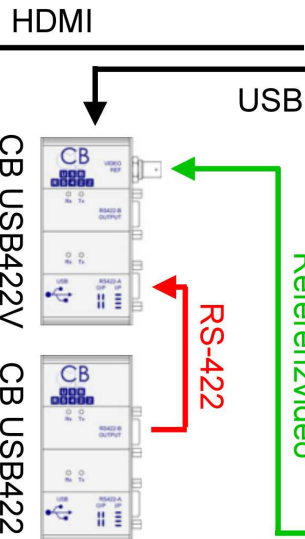

# Pro Tools - Synchronisation/ Nachsynchronisation mit RS-422

Beamer

Projiziertes Bild

Studiomikrofon

HDMI

USB

CB USB422V  
CB USB422

USB

Mac Pro

Station Noblurway Mosaic

Referenzvideo

RS-422

Taktgenerator SD/HD

Referenzvideo

Pro Tools HD + Sync HD