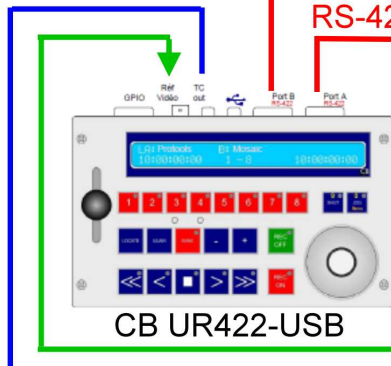

Pro Tools - Geräuschkulisse mit Synchronisation RS-422

Beamer

Projiziertes Bild

Studiomikrofon

CB UR422-USB

Mac Pro

Pro Tools HD + Sync HD

CB USB422V

HDMI

USB

Station Noblurway Mosaic

CB USB422

Referenzvideo

SD/HD Clock Generator

Referenzvideo

USB

TC

RS-422